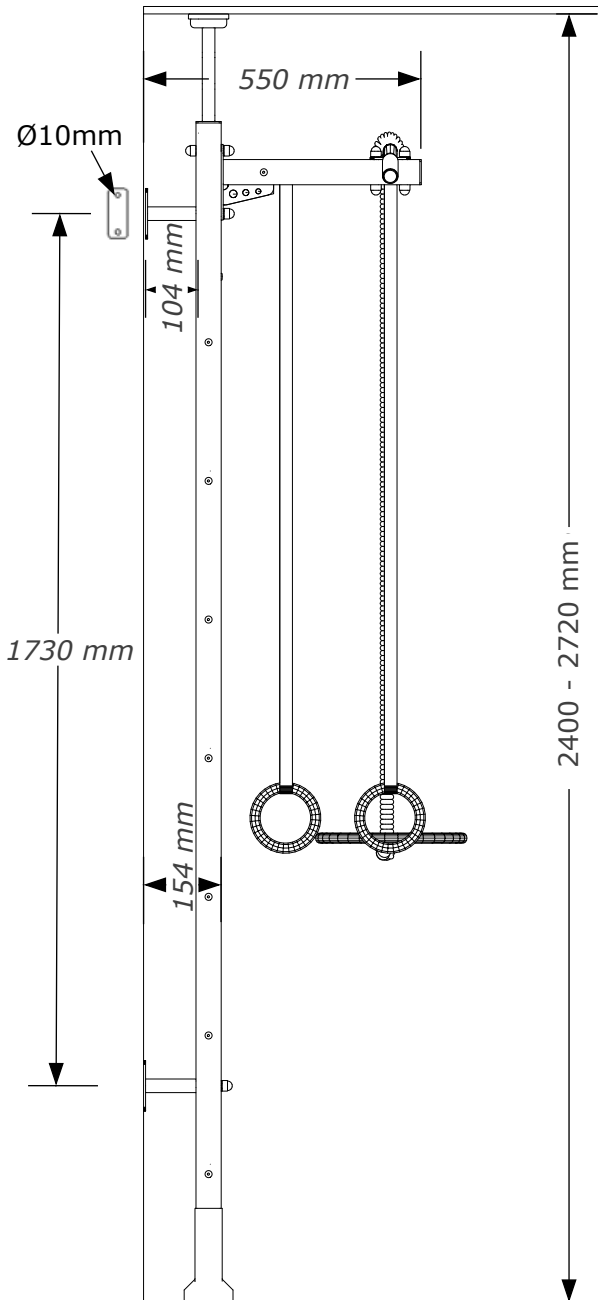

Důležité:

Díky tomu, že se žebřiny BenchK 412 neustále modernizují, jsou možné drobné změny v konstrukci, které však nijak kvalitu žebřin nesnižují.

Výrobek splňuje bezpečnostní požadavky obsažené ve směrnici PN - EN 12346:2001,PN-EN 913:2008

č.	Položka	Počet
1		2 (L+R)
2		8
3		2 (L+R)
4		1
5		2
6		2
7		4
8		2
9		1
10		2
11		16
12		2

M6 x 25

M16

č.	Položka	Počet
13	 <p style="text-align: right;">M10 x 70</p>	2
14	 <p style="text-align: right;">M10 x 70</p>	8
15	 <p style="text-align: right;">M10</p>	16
16		4
17	 <p style="text-align: right;">M10</p>	1
18		1

1

2

3

3

5

6

7

A