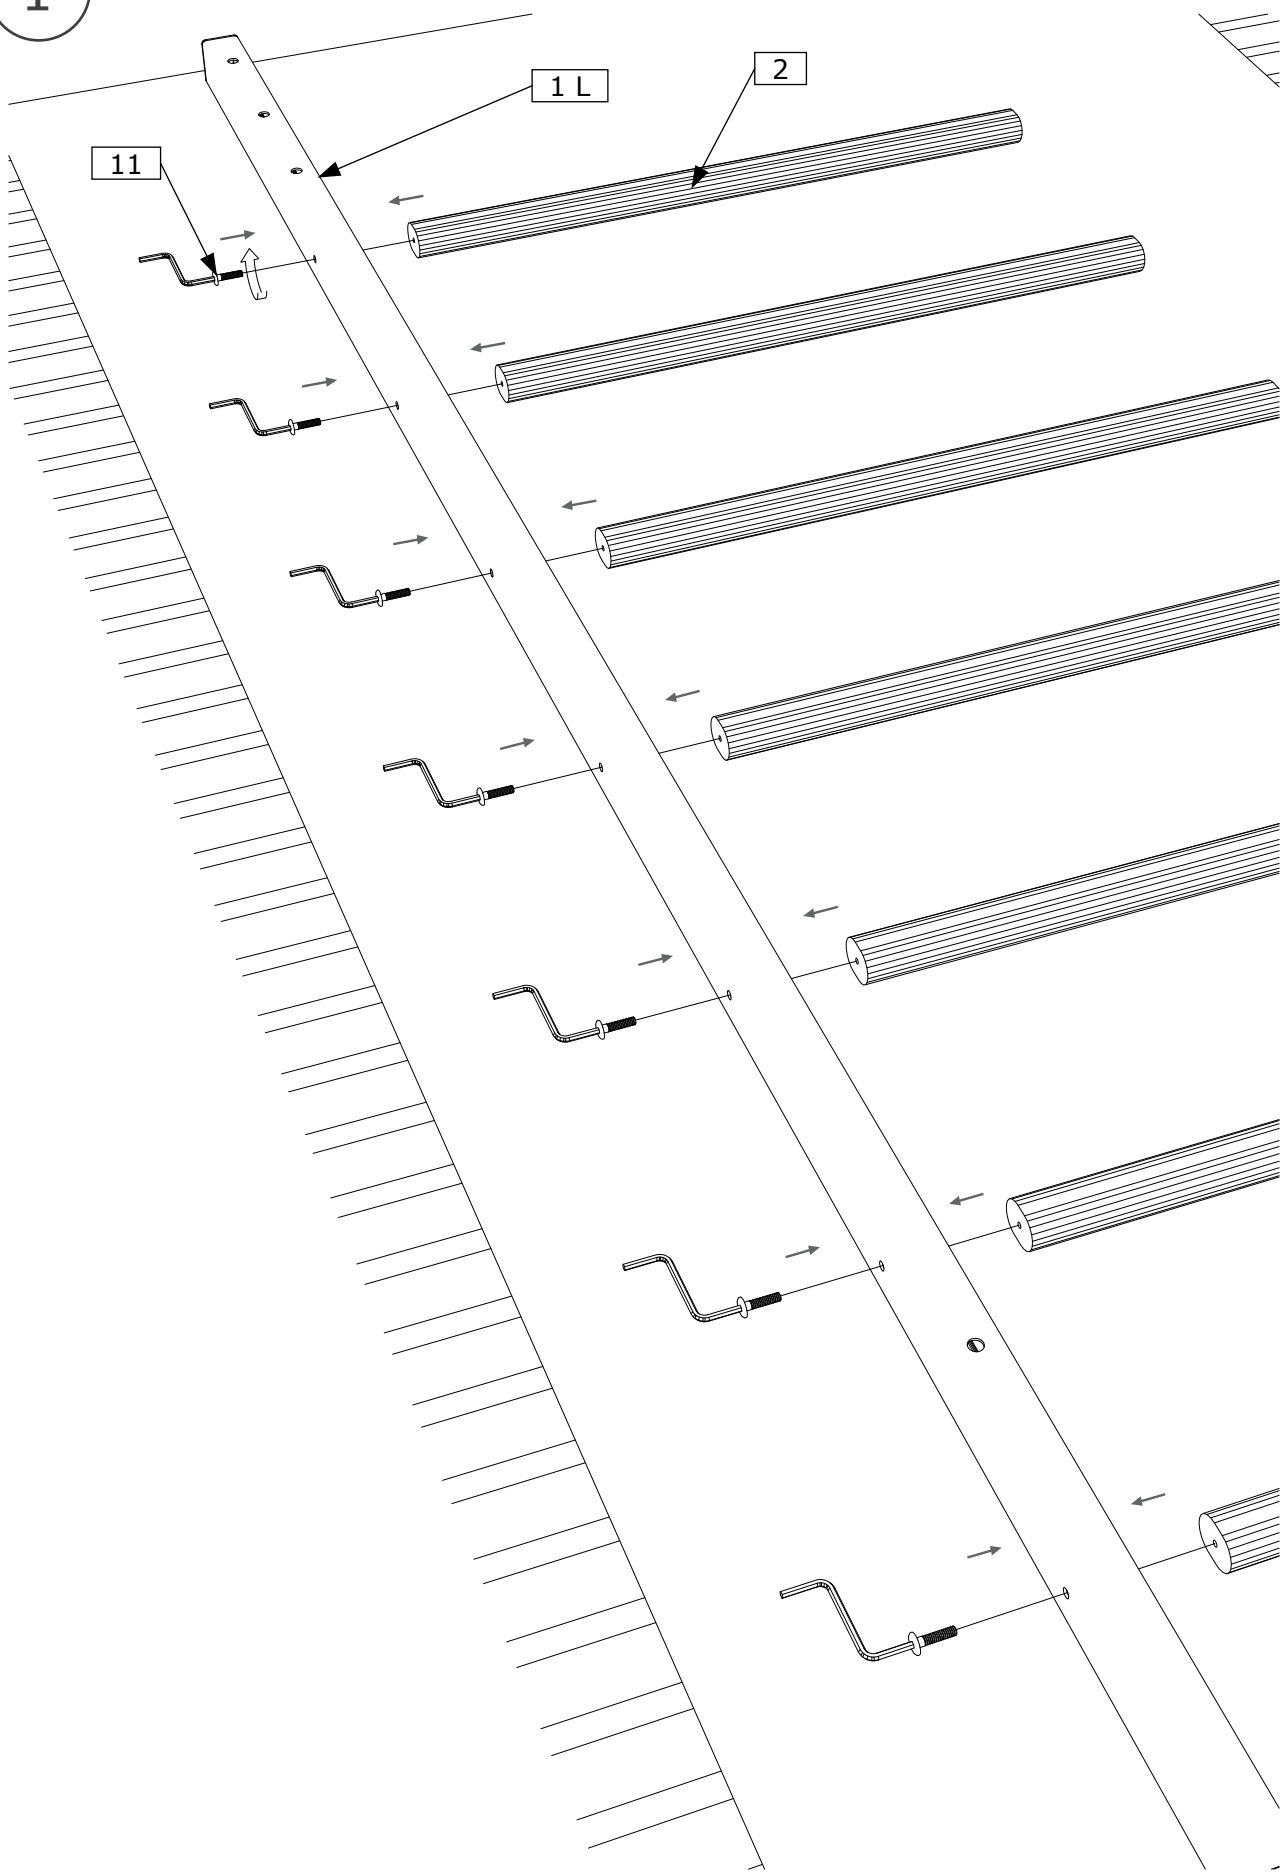

č.	Položka	Počet
13	M10 x 70	2
14	M10 x 70	8
15	M10	16
16		4
17	M10	1
18		1

1