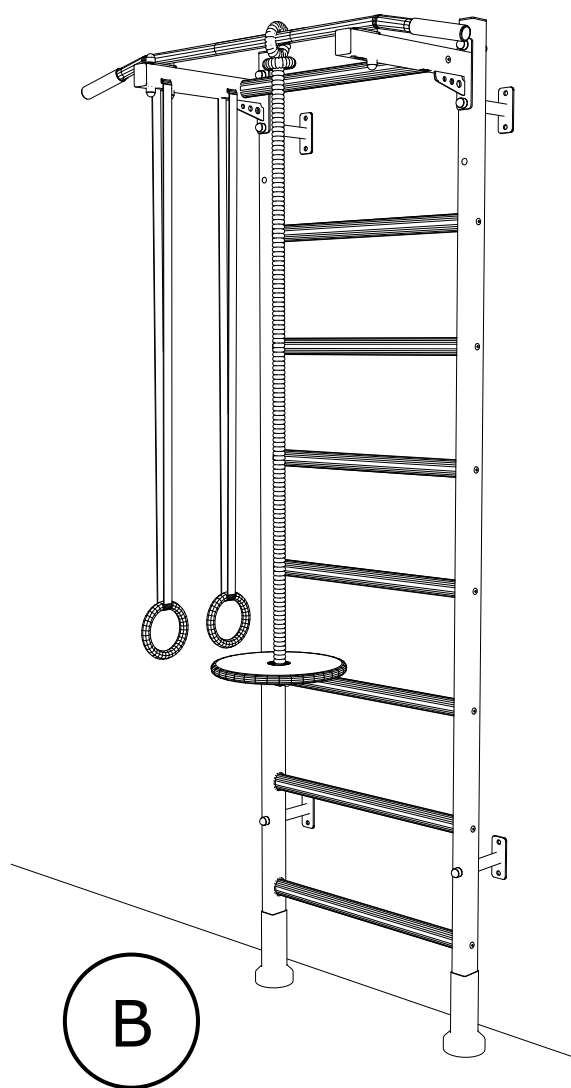

BenchK[®]

lift yourself

BenchK 412

A

B

Bezpečnostní opatření

- Na žebřinách BenchK může vždy cvičit pouze jedna osoba.
- Před každým cvičením zkontrolujte technický stav žebřin - hlavně upevňovacích prvků a pevnost žebřin.
- Děti a dospívající do 14 let mohou žebřiny používat pouze za dozoru dospělé osoby.
- Údržba BenchK 412 : Čistěte pouze suchým hadříkem.
- Při demontáži uložte části žebřin do suché místnosti s nízkou vlhkostí.
- Při cvičení se vyvarujte přílišné námaze. Úroveň obtížnosti a intenzita cvičení by měla být nastavena v závislosti na vašem zdravotním stavu, případně na zdravotním stavu osoby, která na žebřinách cvičí.

Důležité:

Díky tomu, že se žebřiny BenchK 412 neustále modernizují, jsou možné drobné změny v konstrukci, které však nijak kvalitu žebřin nesnižují.

Výrobek splňuje bezpečnostní požadavky obsažené ve směrnici PN - EN 12346:2001,PN-EN 913:2008