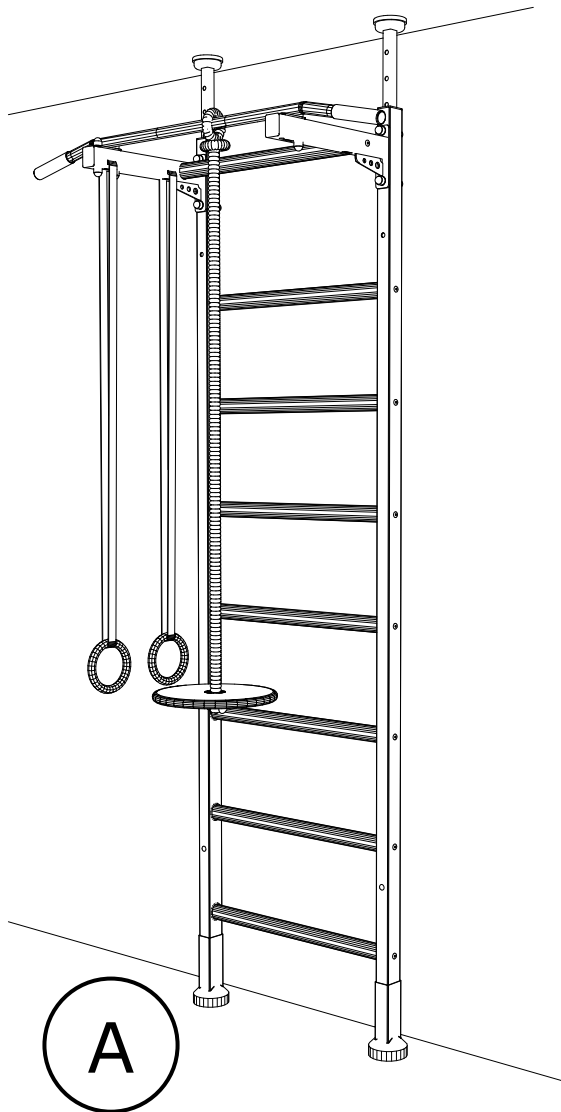

BenchK[®]

lift yourself

BenchK 412

A

B

Bezpečnostní opatření

- Na žebřinách BenchK může vždy cvičit pouze jedna osoba.
- Před každým cvičením zkontrolujte technický stav žebřin - hlavně upevňovacích prvků a pevnost žebřin.
- Děti a dospívající do 14 let mohou žebřiny používat pouze za dozoru dospělé osoby.
- Údržba BenchK 412 : Čistěte pouze suchým hadříkem.
- Při demontáži uložte části žebřin do suché místnosti s nízkou vlhkostí.
- Při cvičení se vyvarujte přílišné námaze. Úroveň obtížnosti a intenzita cvičení by měla být nastavena v závislosti na vašem zdravotním stavu, případně na zdravotním stavu osoby, která na žebřinách cvičí.

Důležité:

Díky tomu, že se žebřiny BenchK 412 neustále modernizují, jsou možné drobné změny v konstrukci, které však nijak kvalitu žebřin nesnižují.

Výrobek splňuje bezpečnostní požadavky obsažené ve směrnici PN - EN 12346:2001,PN-EN 913:2008