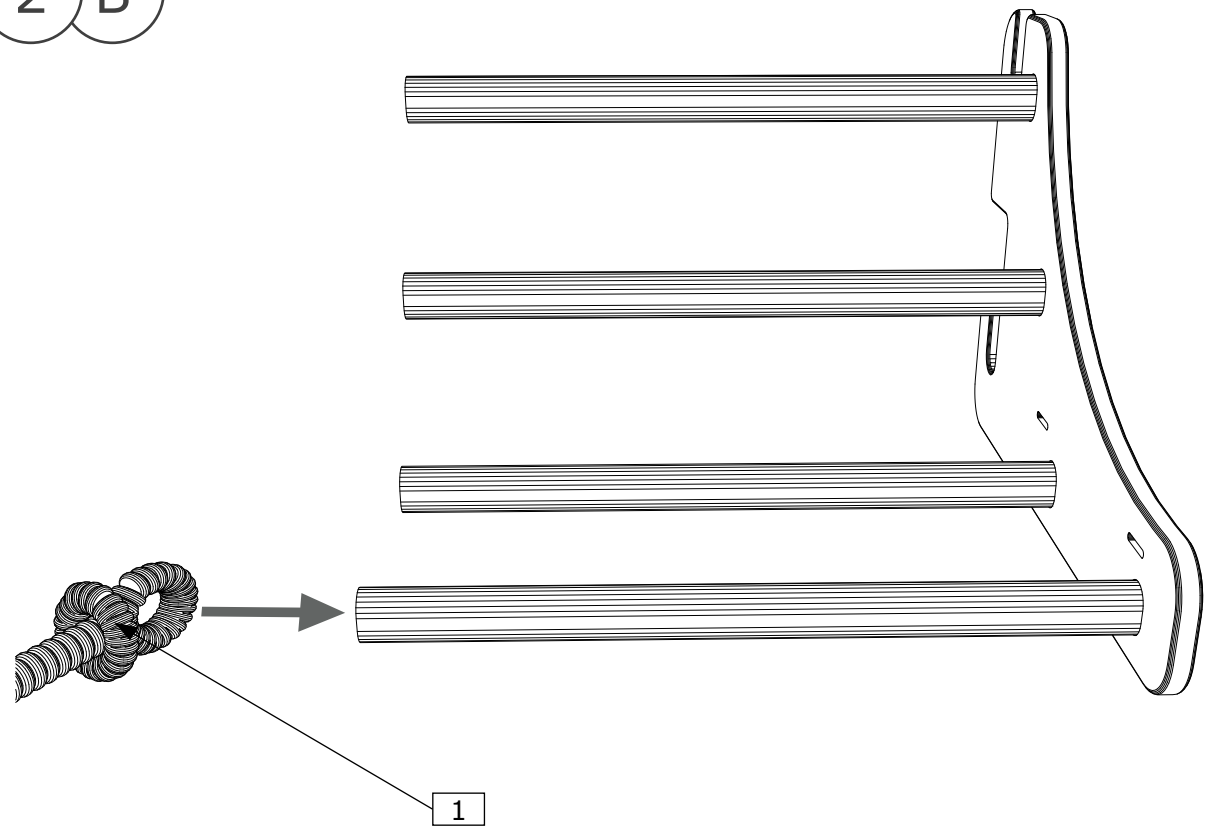

#### **Důležité:**

Díky tomu, že se žebřiny BenchK A076/A204 neustále modernizují, jsou možné drobné změny v konstrukci, které však nijak kvalitu žebřin nesnižují.

Výrobek splňuje bezpečnostní požadavky obsažené ve směrnici PN - EN 12346:2001,PN-EN 913:2008

č.	Položka	Počet
<b>1</b>		<b>1</b>
<b>2</b>		<b>2</b>

1 A

2 A

3 A

4 A

5 A

6 A

1 B

2 B

3 B

4 B

5 B