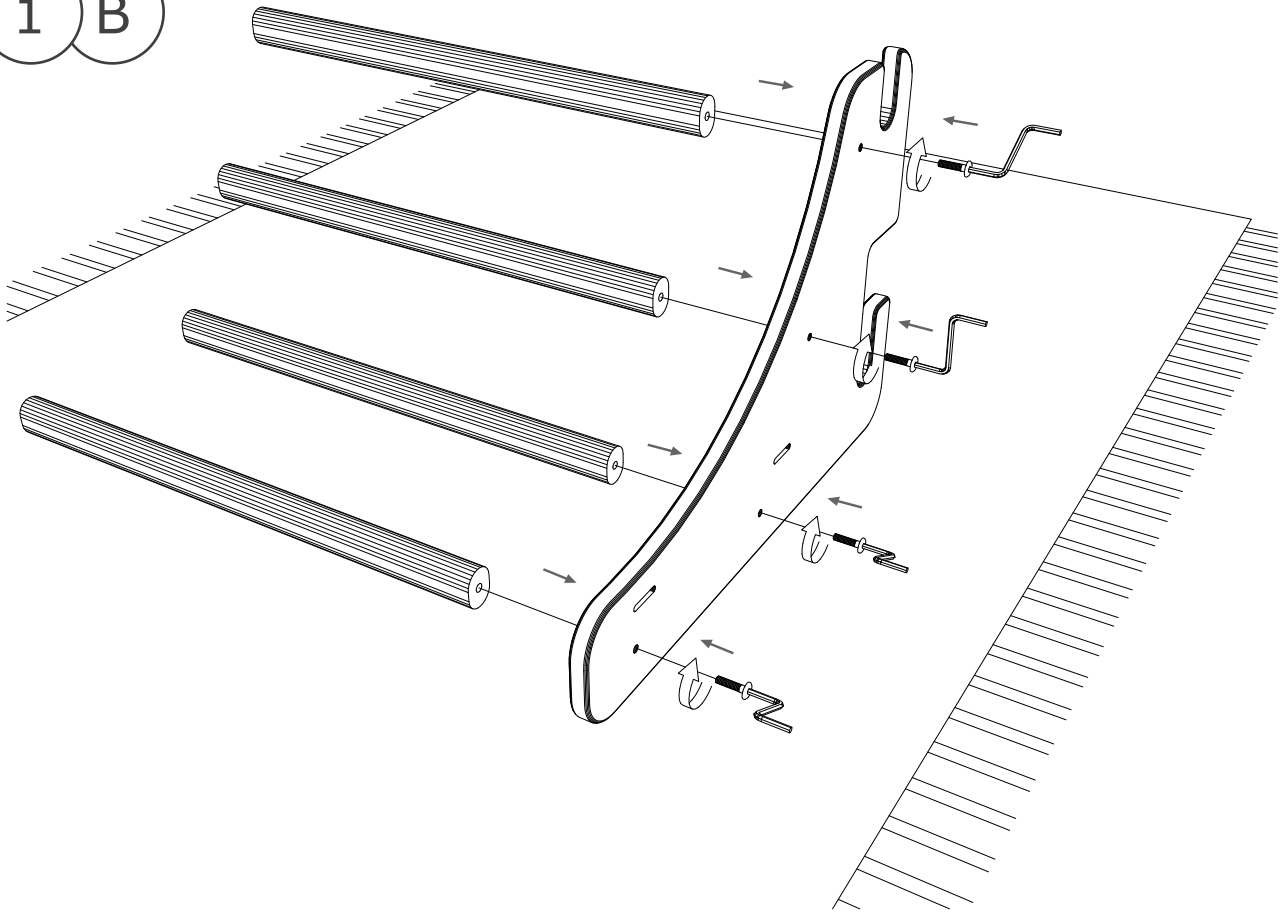

#### **Důležité:**

Díky tomu, že se žebřiny BenchK A076/A204 neustále modernizují, jsou možné drobné změny v konstrukci, které však nijak kvalitu žebřin nesnižují.

Výrobek splňuje bezpečnostní požadavky obsažené ve směrnici PN - EN 12346:2001,PN-EN 913:2008

č.	Položka	Počet
<b>1</b>		<b>1</b>
<b>2</b>		<b>2</b>

1 A

2 A

3 A

4 A

5 A

6 A

1 B