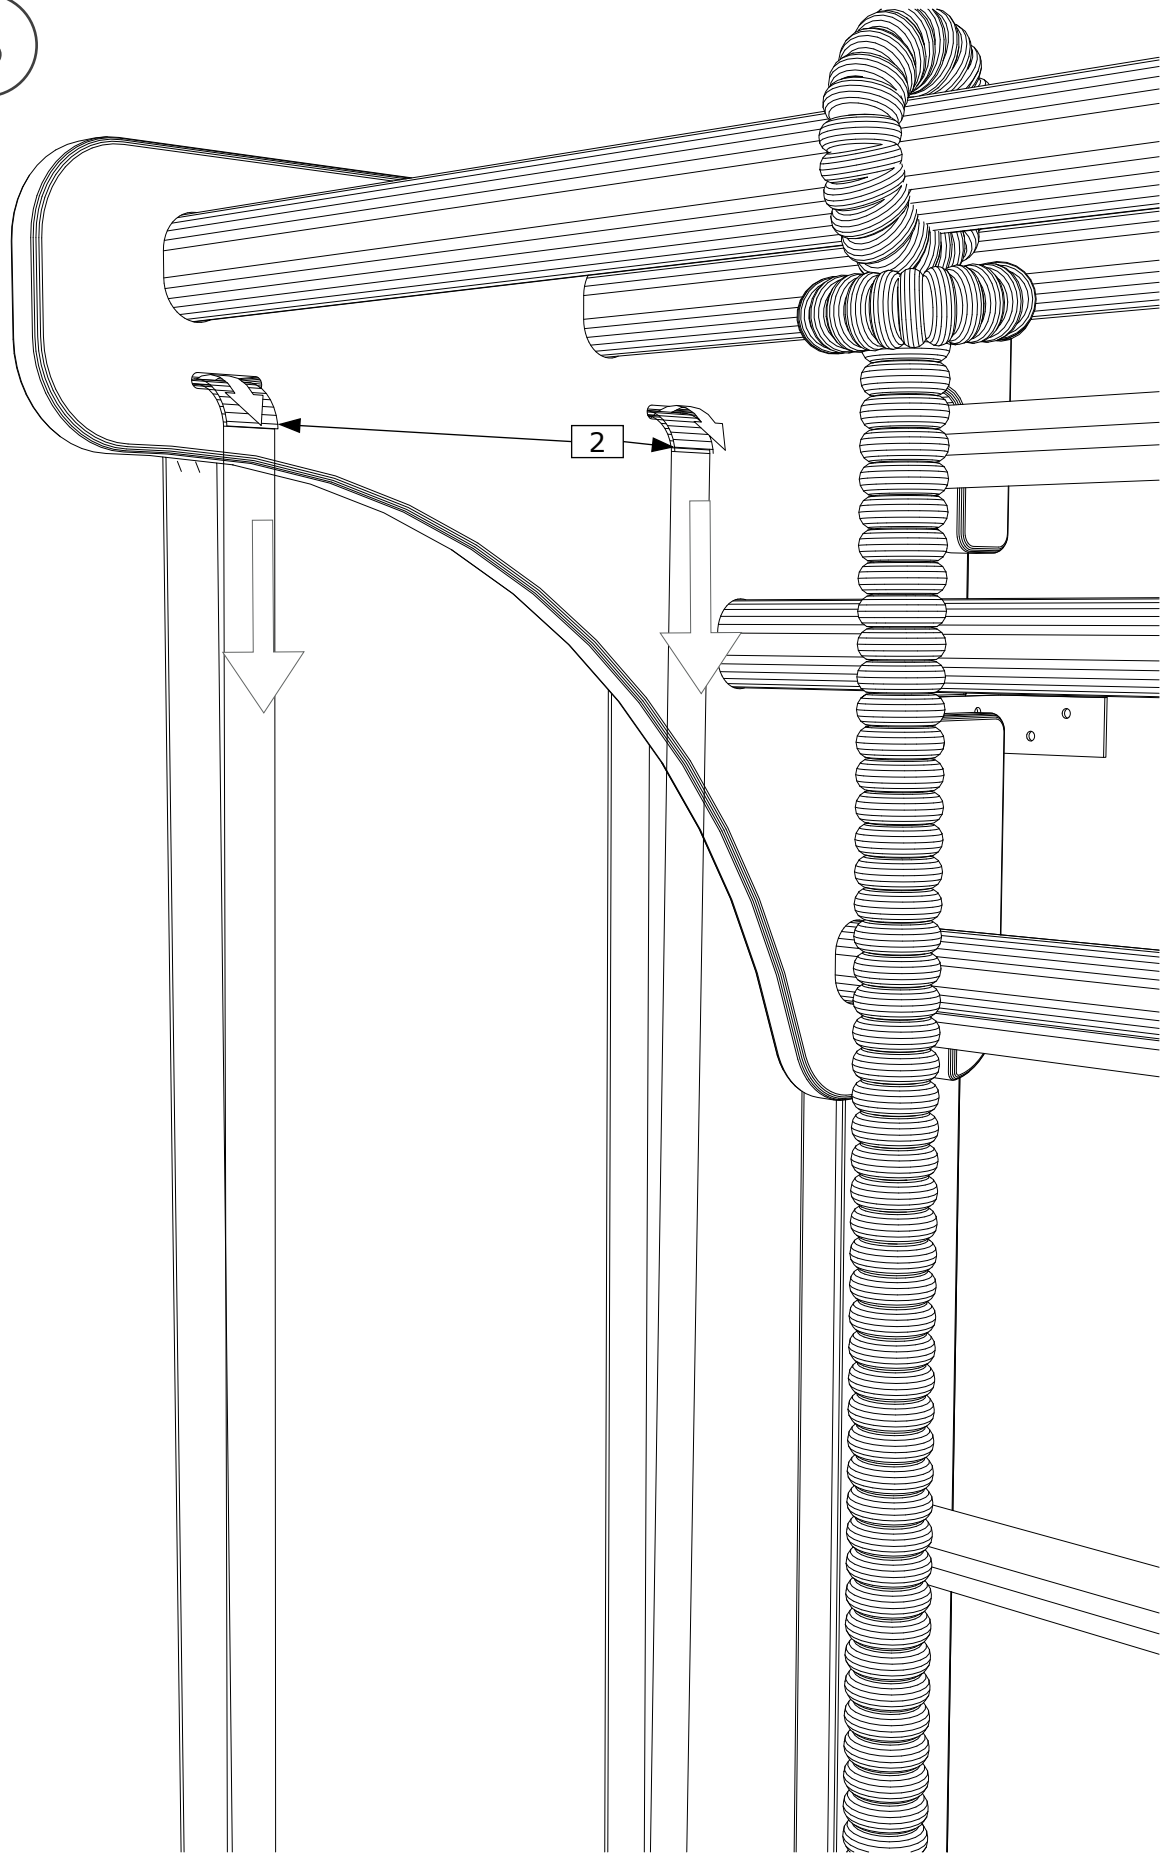

#### **Důležité:**

Díky tomu, že se žebřiny BenchK A076/A204 neustále modernizují, jsou možné drobné změny v konstrukci, které však nijak kvalitu žebřin nesnižují.

Výrobek splňuje bezpečnostní požadavky obsažené ve směrnici PN - EN 12346:2001,PN-EN 913:2008

2 B

3 B

4 B

5 B