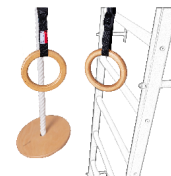

BenchK 713B

ZVÝHODNĚNÁ CENA ZA PRODUKTY Z JEDNÉ SÉRIE

BenchK 710B

BenchK 711B

BenchK 712B

Opěrka DB 310B/710B

Hrazda PB710.1B

Lavice B310B/710B

Příslušenství kompatibilní s jakýmikoliv žebřinami BENCHK:

Bradla
DB4

Hrazda
PB710.1B

Lavice
B410

Příslušenství na
žebřina pro děti
A23

Bradla
DB3

Závěsná hrazda PB
23

Lavice
B510

Opěra
DB510

Závěsná hrazda
PB1

Lavice
Fusion

Závěsná hrazda
Fusion

Příslušenství kompatibilní s kovovými žebřinami BENCHK (210, 310, 710):

Kovová hrazda PB
23