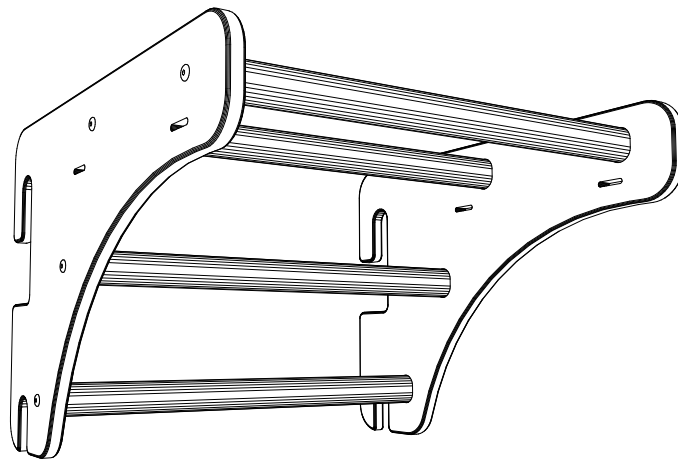

BenchK[®]

lift yourself

BenchK PB 110/210

Bezpečnostní opatření

- Na žebřinách BenchK může vždy cvičit pouze jedna osoba.
- Před každým cvičením zkontrolujte technický stav žebřin - hlavně upevňovacích prvků a pevnost žebřin.
- Děti a dospívající do 14 let mohou žebřiny používat pouze za dozoru dospělé osoby.
- Údržba BenchK PB 110/210 : Čistěte pouze suchým hadříkem.
- Při demontáži uložte části žebřin do suché místnosti s nízkou vlhkostí.
- Při cvičení se vyvarujte přílišné námaze. Úroveň obtížnosti a intenzita cvičení by měla být nastavena v závislosti na vašem zdravotním stavu, případně na zdravotním stavu osoby, která na žebřinách cvičí.

Záruka

- Výrobce zaručuje záruku 24 měsíců na všechny části žebřin, a to za předpokladu, že budou dodrženy jak instalační, tak i provozní předpisy. Na všechny kovové prvky a nástěnné lišty poskytuje výrobce záruku 10 let, a to opět za předpokladu, že budou dodrženy instalační i provozní předpisy.
- V případě, že byly žebřiny mechanicky poškozeny při přepravě, montáži nebo nesprávném používání, není možné na ně již uplatnit záruku.
- Pokud jste zjistili jakoukoli závadu nebo nekvalitní část žebřin, a závada nebyla způsobena vaší vinnou, kontaktujte svého dodavatele.

Důležité:

Díky tomu, že se žebřiny BenchK PB 110/210 neustále modernizují, jsou možné drobné změny v konstrukci, které však nijak kvalitu žebřin nesnižují.

Výrobek splňuje bezpečnostní požadavky obsažené ve směrnici **PN - EN 12346:2001,PN-EN 913:2008**

č.	Položka	Počet
1		2 (L+R)
2		4
3	 M6 x 25	8
4		1

1

2

3