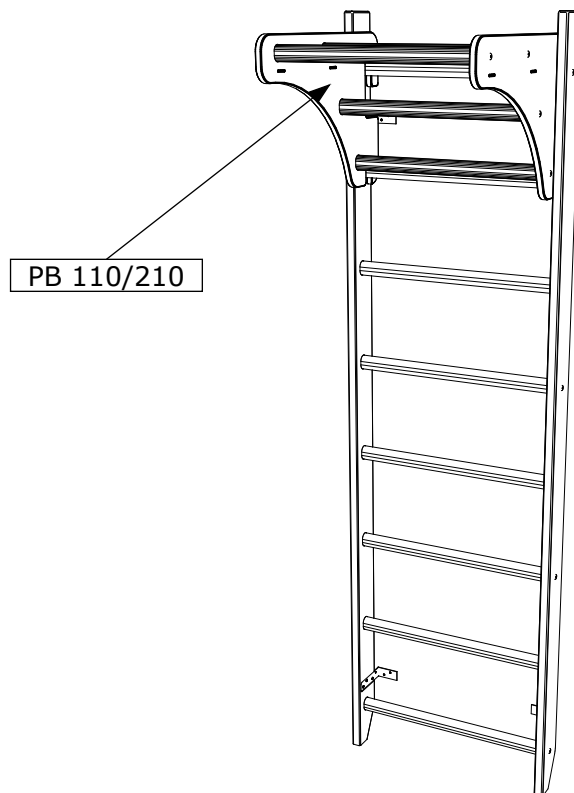

BenchK[®]

lift yourself

BenchK PB 110/210

Bezpečnostní opatření

- Na žebřinách BenchK může vždy cvičit pouze jedna osoba.
- Před každým cvičením zkontrolujte technický stav žebřin - hlavně upevňovacích prvků a pevnost žebřin.
- Děti a dospívající do 14 let mohou žebřiny používat pouze za dozoru dospělé osoby.
- Údržba BenchK PB 110/210 : Čistěte pouze suchým hadříkem.
- Při demontáži uložte části žebřin do suché místnosti s nízkou vlhkostí.
- Při cvičení se vyvarujte přílišné námaze. Úroveň obtížnosti a intenzita cvičení by měla být nastavena v závislosti na vašem zdravotním stavu, případně na zdravotním stavu osoby, která na žebřinách cvičí.