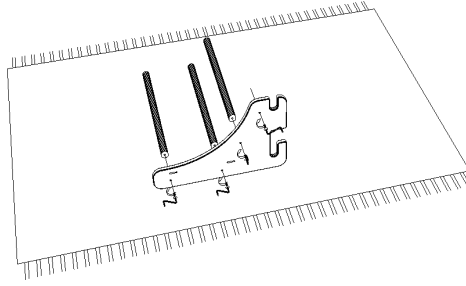

BenchK[®]

lift yourself

BenchK PB 110/210

Bezpečnostní opatření

- Na žebřinách BenchK může vždy cvičit pouze jedna osoba.
- Před každým cvičením zkontrolujte technický stav žebřin - hlavně upevňovacích prvků a pevnost žebřin.
- Děti a dospívající do 14 let mohou žebřiny používat pouze za dozoru dospělé osoby.
- Údržba BenchK PB 110/210 : Čistěte pouze suchým hadříkem.
- Při demontáži uložte části žebřin do suché místnosti s nízkou vlhkostí.
- Při cvičení se vyvarujte přílišné námaze. Úroveň obtížnosti a intenzita cvičení by měla být nastavena v závislosti na vašem zdravotním stavu, případně na zdravotním stavu osoby, která na žebřinách cvičí.

Záruka

- Výrobce zaručuje záruku 24 měsíců na všechny části žebřin, a to za předpokladu, že budou dodrženy jak instalační, tak i provozní předpisy. Na všechny kovové prvky a nástěnné lišty poskytuje výrobce záruku 10 let, a to opět za předpokladu, že budou dodrženy instalační i provozní předpisy.
- V případě, že byly žebřiny mechanicky poškozeny při přepravě, montáži nebo nesprávném používání, není možné na ně již uplatnit záruku.
- Pokud jste zjistili jakoukoli závadu nebo nekvalitní část žebřin, a závada nebyla způsobena vaší vinnou, kontaktujte svého dodavatele.

Důležité:

Díky tomu, že se žebřiny BenchK PB 110/210 neustále modernizují, jsou možné drobné změny v konstrukci, které však nijak kvalitu žebřin nesnižují.

Výrobek splňuje bezpečnostní požadavky obsažené ve směrnici **PN - EN 12346:2001,PN-EN 913:2008**

č.	Položka	Počet
1		2 (L+R)
2		4
3	 M6 x 25	8
4		1

1

2

3