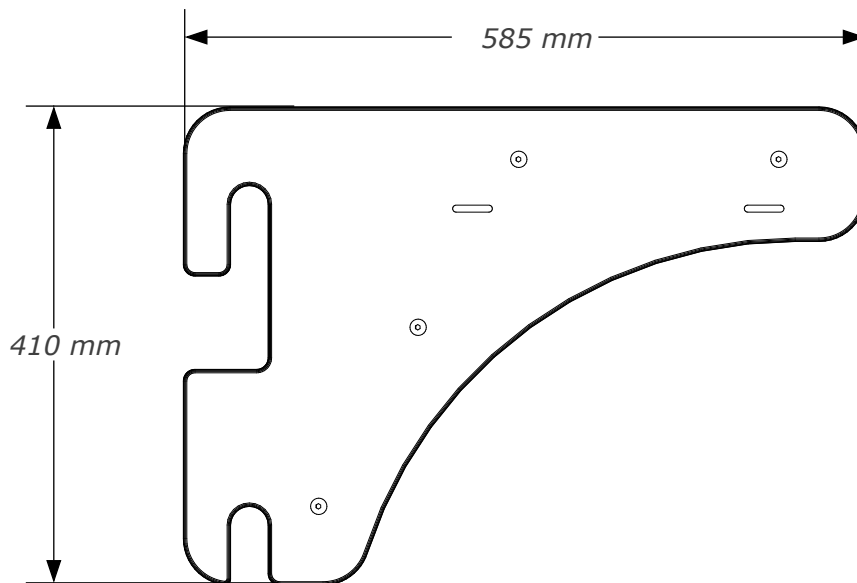

BenchK[®]

lift yourself

BenchK PB 110/210

Bezpečnostní opatření

- Na žebřinách BenchK může vždy cvičit pouze jedna osoba.
- Před každým cvičením zkontrolujte technický stav žebřin - hlavně upevňovacích prvků a pevnost žebřin.
- Děti a dospívající do 14 let mohou žebřiny používat pouze za dozoru dospělé osoby.
- Údržba BenchK PB 110/210 : Čistěte pouze suchým hadříkem.
- Při demontáži uložte části žebřin do suché místnosti s nízkou vlhkostí.
- Při cvičení se vyvarujte přílišné námaze. Úroveň obtížnosti a intenzita cvičení by měla být nastavena v závislosti na vašem zdravotním stavu, případně na zdravotním stavu osoby, která na žebřinách cvičí.

Důležité:

Díky tomu, že se žebřiny BenchK PB 110/210 neustále modernizují, jsou možné drobné změny v konstrukci, které však nijak kvalitu žebřin nesnižují.

Výrobek splňuje bezpečnostní požadavky obsažené ve směrnici **PN - EN 12346:2001,PN-EN 913:2008**

č.	Položka	Počet
1		2 (L+R)
2		4
3	 M6 x 25	8
4		1

1

2

3