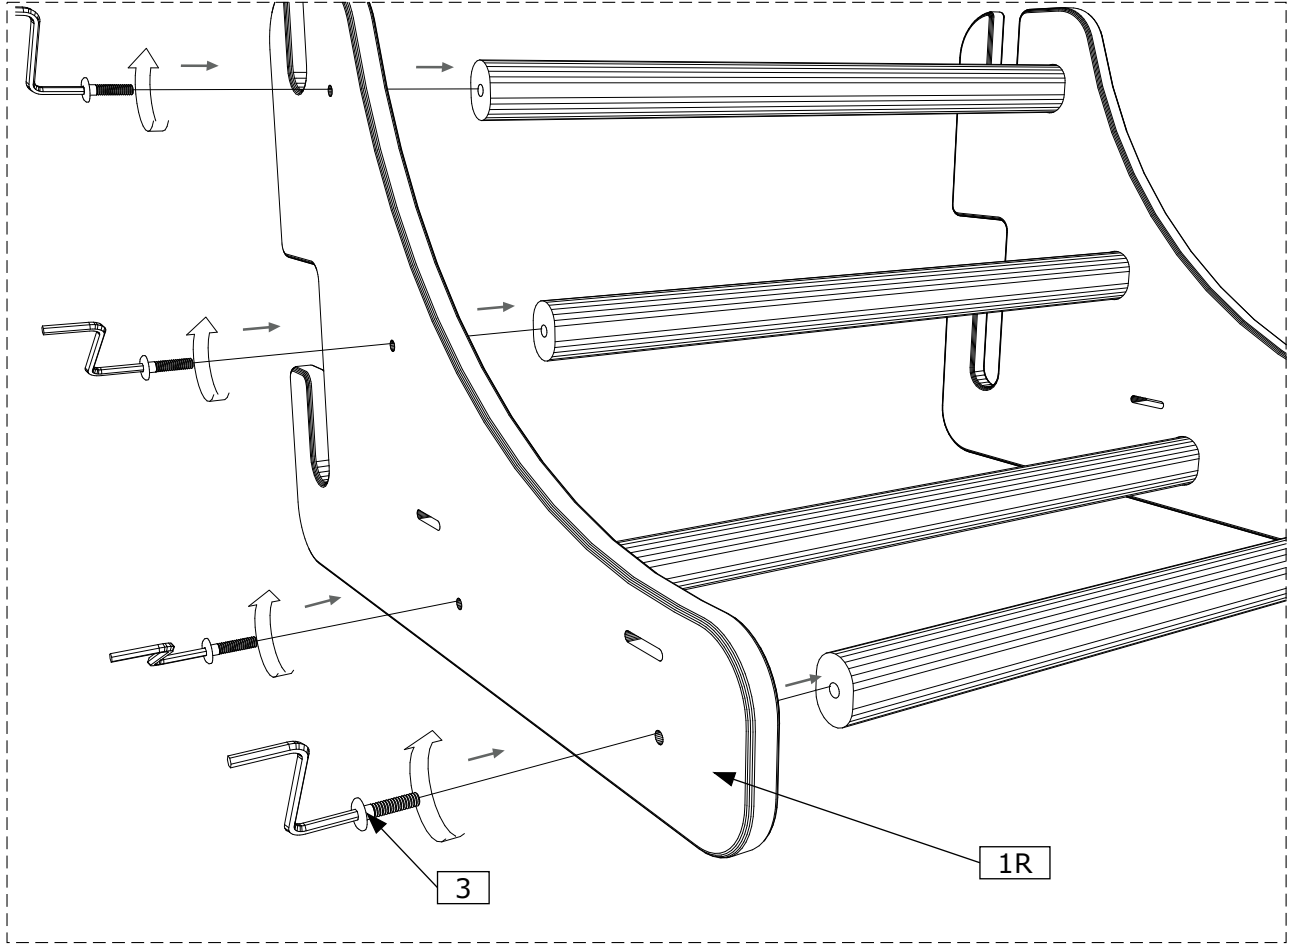

Důležité:

Díky tomu, že se žebřiny BenchK PB 110/210 neustále modernizují, jsou možné drobné změny v konstrukci, které však nijak kvalitu žebřin nesnižují.

Výrobek splňuje bezpečnostní požadavky obsažené ve směrnici **PN - EN 12346:2001,PN-EN 913:2008**

č.	Položka	Počet
1		2 (L+R)
2		4
3	 M6 x 25	8
4		1

1

2

3