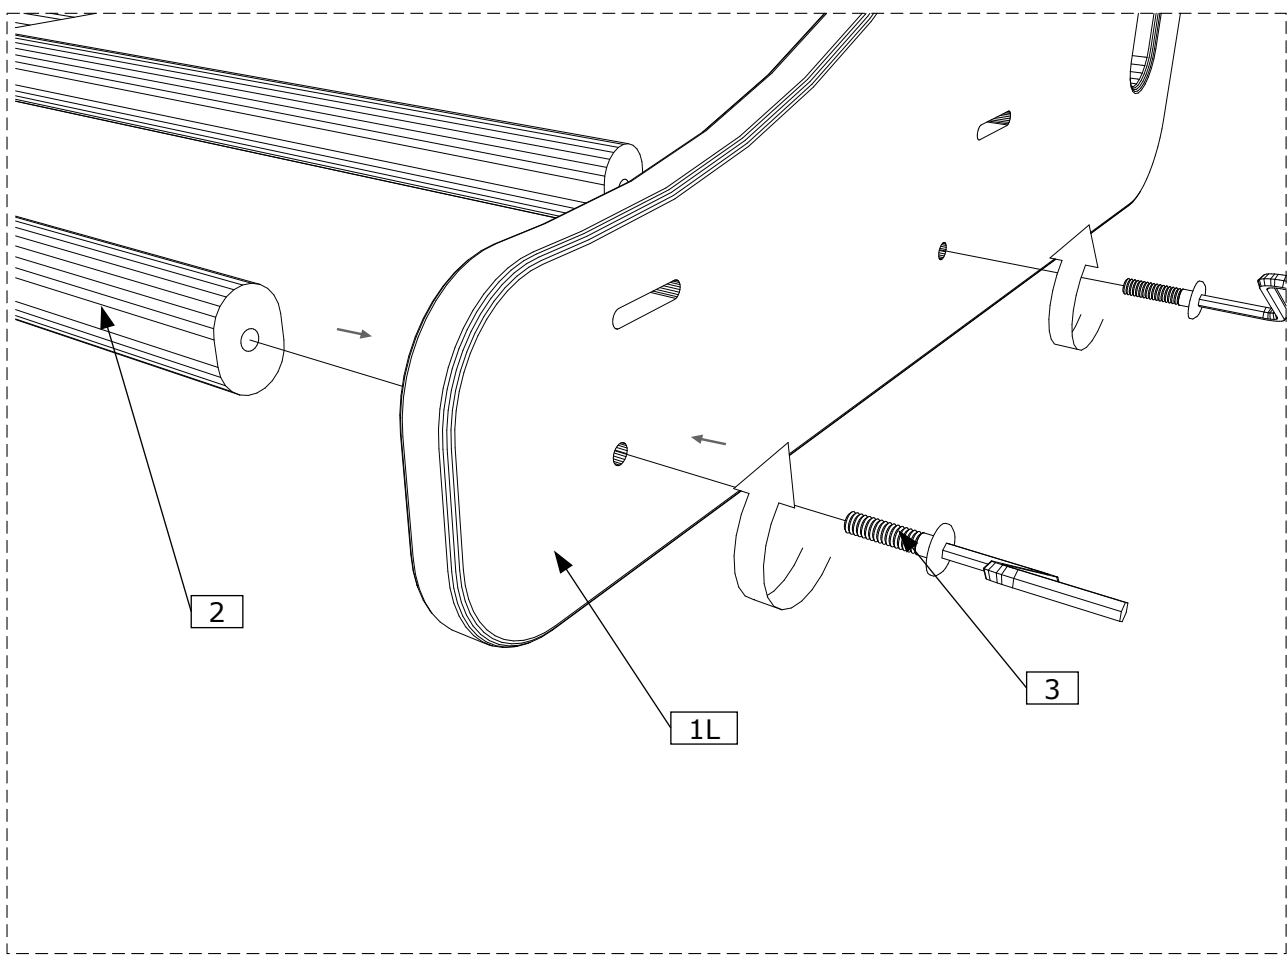

č.	Položka	Počet
1		2 (L+R)
2		4
3	 M6 x 25	8
4		1

1