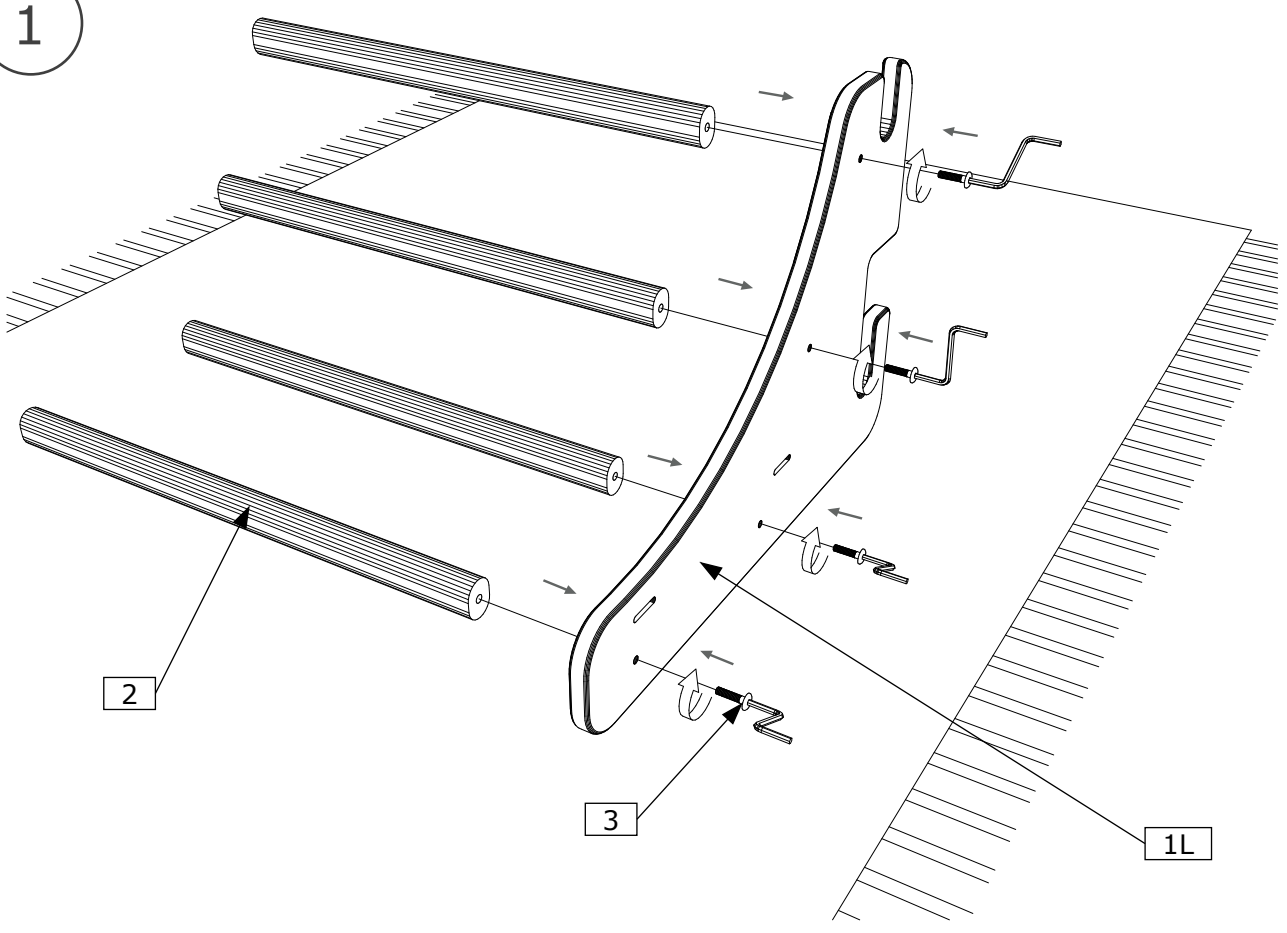

Důležité:

Díky tomu, že se žebřiny BenchK PB 110/210 neustále modernizují, jsou možné drobné změny v konstrukci, které však nijak kvalitu žebřin nesnižují.

Výrobek splňuje bezpečnostní požadavky obsažené ve směrnici **PN - EN 12346:2001,PN-EN 913:2008**

č.	Položka	Počet
1		2 (L+R)
2		4
3	 M6 x 25	8
4		1

1

2

3