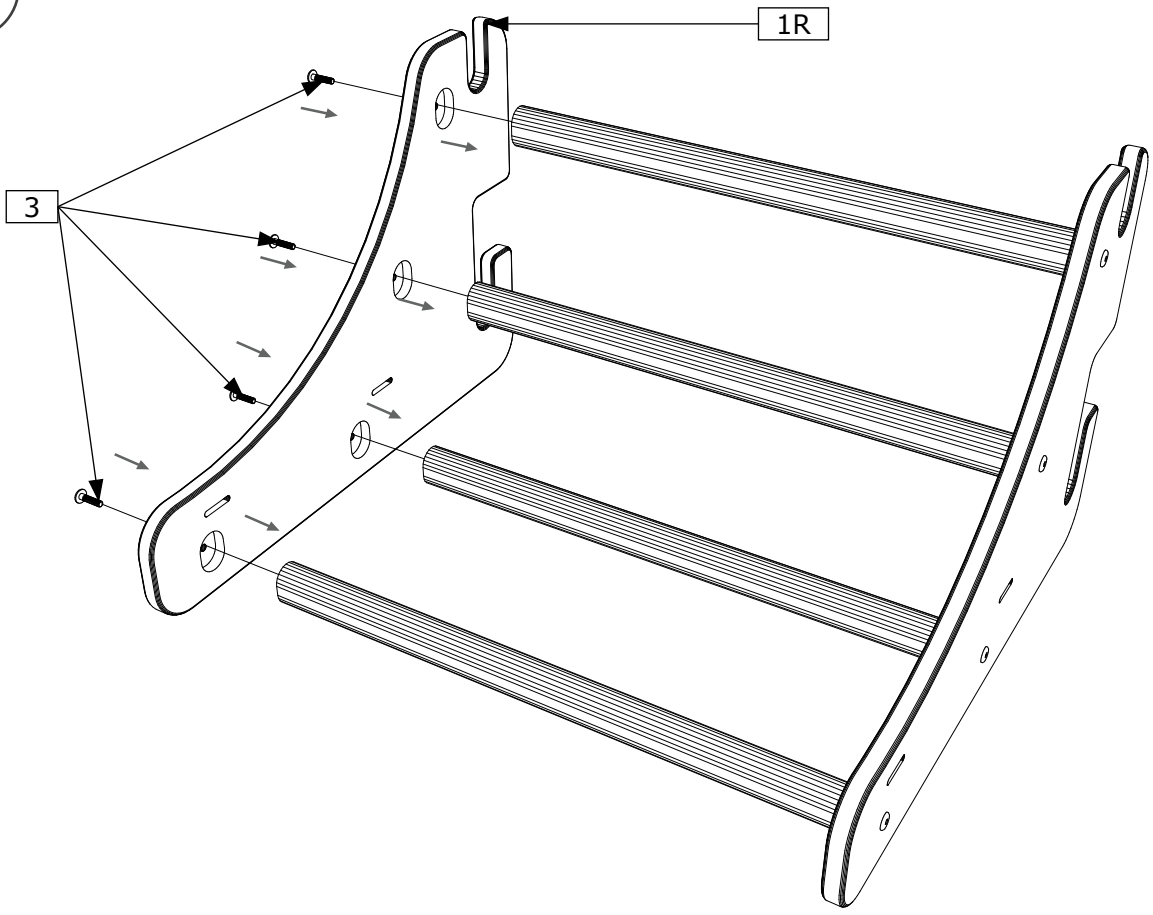

Důležité:

Díky tomu, že se žebřiny BenchK PB 110/210 neustále modernizují, jsou možné drobné změny v konstrukci, které však nijak kvalitu žebřin nesnižují.

Výrobek splňuje bezpečnostní požadavky obsažené ve směrnici **PN - EN 12346:2001,PN-EN 913:2008**

č.	Položka	Počet
1		2 (L+R)
2		4
3	 M6 x 25	8
4		1

1

2

3