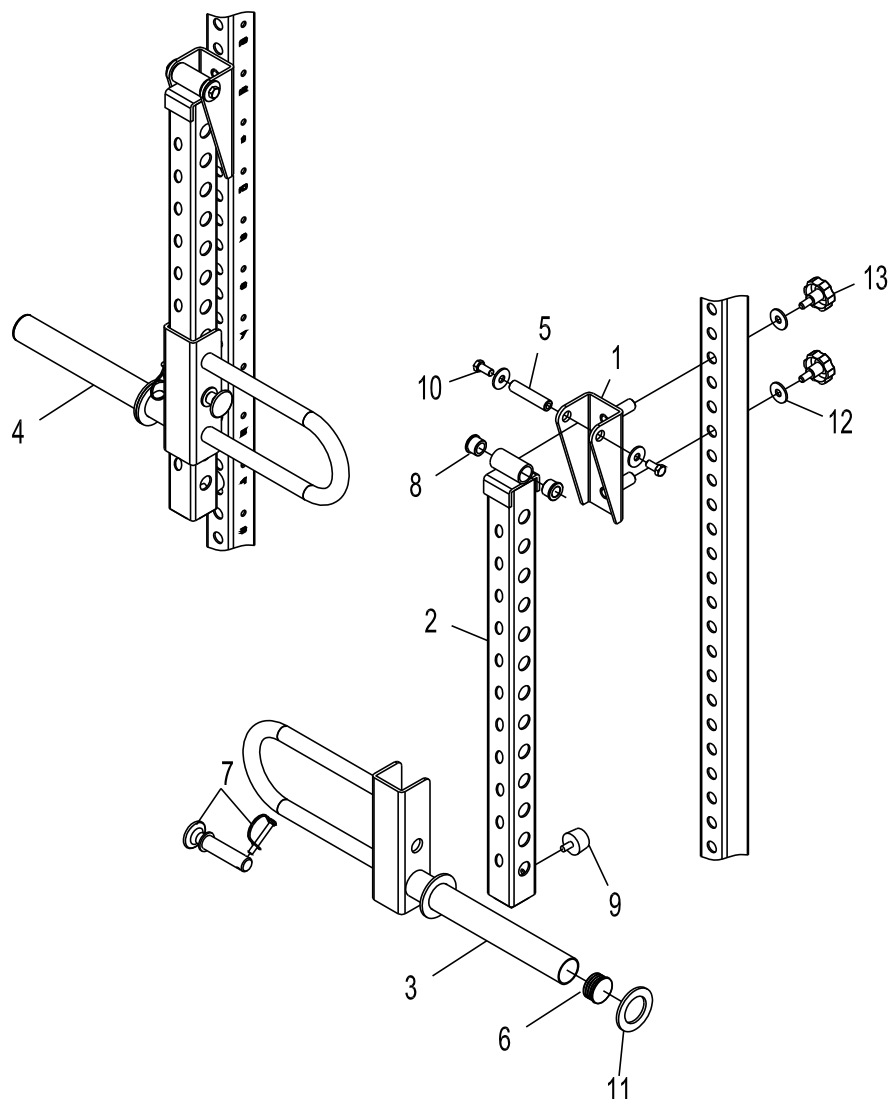

PRIMAL

STRENGTH

PRIMAL STRENGTH MONSTER RACK JAMMER ARM ATTACHMENT PSPR0030

NÁVOD K OBSLUZE

TECHNICKÝ ROZKRES

SEZNAM DÍLŮ

NO.	DESCRIPTION	QTY
1	Bracket	2
2	Arm	2
3	Left Arm	1
4	Right Arm	1
5	Bushing	2
6	End Plug	2
7	Lock Pin	2
8	Bushing	4
9	Rubber Stopper	2
10	Bolt M12*25	4
11	Rubber Washer	2
12	Big Washer 12	8
13	Plum Bolt	4

1. KROK

VELIKOSTNÍ TABULKA

					
M8					
M10					
M12					

M8					
M10					
M12					
	Washer 	Spring Washer 	Lock Nut 	Nut Cap 	Big Washer 

Dovozce a distributor pro
Českou a Slovenskou republiku
Trinteco spol. s r.o.
Na Strži 2102/61a,
140 00 Praha 4 – Krč
IČ: 052 54 175
DIČ:CZ05254175