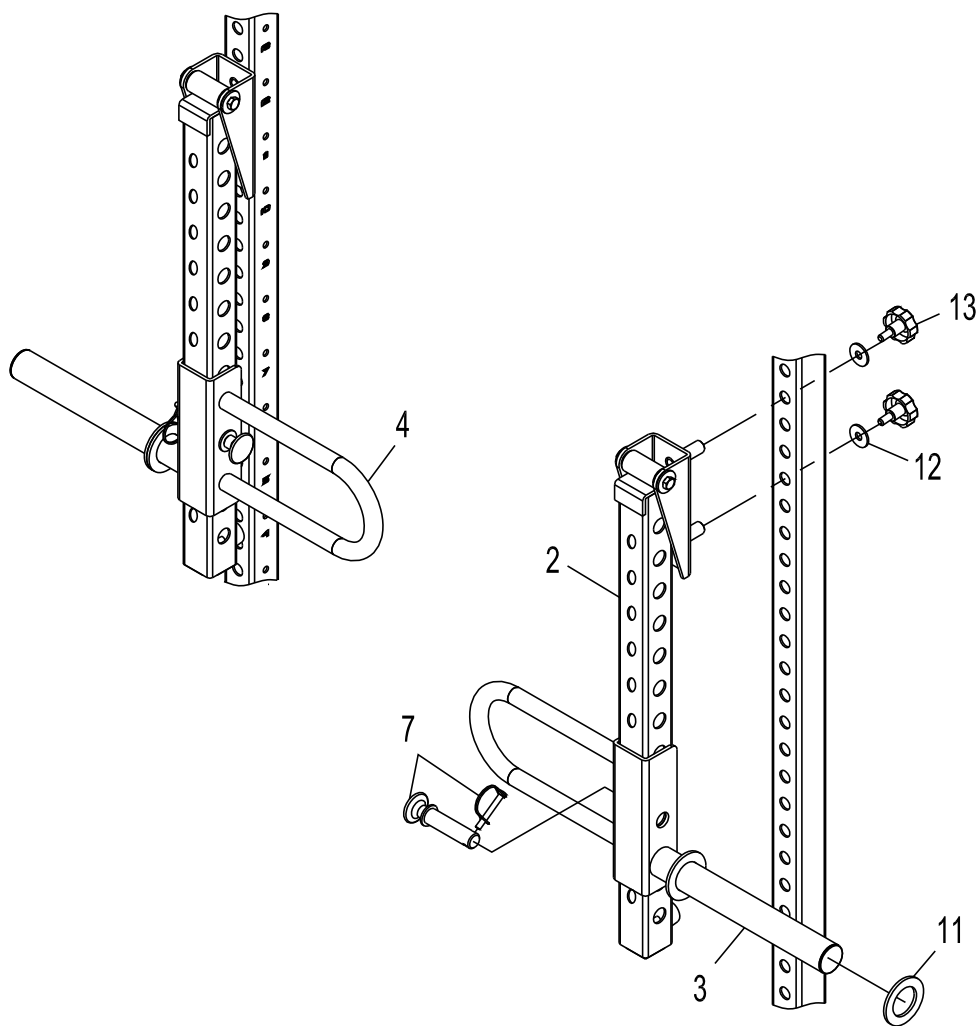

PRIMAL

STRENGTH

PRIMAL STRENGTH MONSTER RACK JAMMER ARM ATTACHMENT PSPR0030

NÁVOD K OBSLUZE

TECHNICKÝ ROZKRES

SEZNAM DÍLŮ

NO.	DESCRIPTION	QTY
1	Bracket	2
2	Arm	2
3	Left Arm	1
4	Right Arm	1
5	Bushing	2
6	End Plug	2
7	Lock Pin	2
8	Bushing	4
9	Rubber Stopper	2
10	Bolt M12*25	4
11	Rubber Washer	2
12	Big Washer 12	8
13	Plum Bolt	4

1. KROK

VELIKOSTNÍ TABULKA

					
M8					
M10					
M12					

M8					
M10					
M12					
	Washer 	Spring Washer 	Lock Nut 	Nut Cap 	Big Washer 

Dovozce a distributor pro
Českou a Slovenskou republiku
Trinteco spol. s r.o.
Na Strži 2102/61a,
140 00 Praha 4 – Krč
IČ: 052 54 175
DIČ:CZ05254175