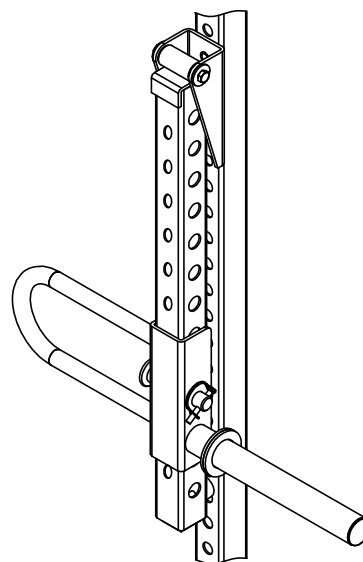

PRIMAL

STRENGTH

PRIMAL STRENGTH MONSTER RACK JAMMER ARM ATTACHMENT PSPR0030

NÁVOD K OBSLUZE

TECHNICKÝ ROZKRES

SEZNAM DÍLŮ

NO.	DESCRIPTION	QTY
1	Bracket	2
2	Arm	2
3	Left Arm	1
4	Right Arm	1
5	Bushing	2
6	End Plug	2
7	Lock Pin	2
8	Bushing	4
9	Rubber Stopper	2
10	Bolt M12*25	4
11	Rubber Washer	2
12	Big Washer 12	8
13	Plum Bolt	4

1. KROK

VELIKOSTNÍ TABULKA

					
M8					
M10					
M12					

M8					
M10					
M12					
	Washer 	Spring Washer 	Lock Nut 	Nut Cap 	Big Washer 

Dovozce a distributor pro
Českou a Slovenskou republiku
Trinteco spol. s r.o.
Na Strži 2102/61a,
140 00 Praha 4 – Krč
IČ: 052 54 175
DIČ:CZ05254175