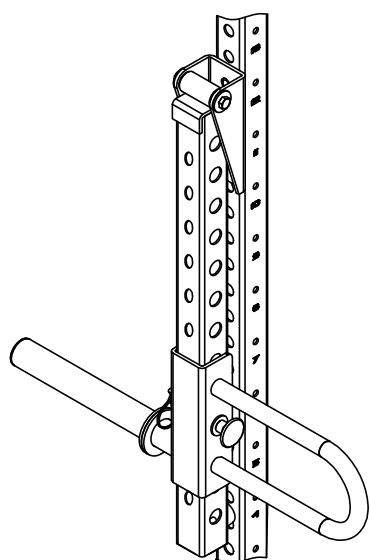

PRIMAL

STRENGTH

PRIMAL STRENGTH MONSTER RACK JAMMER ARM ATTACHMENT PSPR0030

NÁVOD K OBSLUZE

TECHNICKÝ ROZKRES

SEZNAM DÍLŮ

NO.	DESCRIPTION	QTY
1	Bracket	2
2	Arm	2
3	Left Arm	1
4	Right Arm	1
5	Bushing	2
6	End Plug	2
7	Lock Pin	2
8	Bushing	4
9	Rubber Stopper	2
10	Bolt M12*25	4
11	Rubber Washer	2
12	Big Washer 12	8
13	Plum Bolt	4

1. KROK

VELIKOSTNÍ TABULKA

					
M8					
M10					
M12					

M8					
M10					
M12					
	Washer 	Spring Washer 	Lock Nut 	Nut Cap 	Big Washer 

Dovozce a distributor pro
Českou a Slovenskou republiku
Trinteco spol. s r.o.
Na Strži 2102/61a,
140 00 Praha 4 – Krč
IČ: 052 54 175
DIČ:CZ05254175