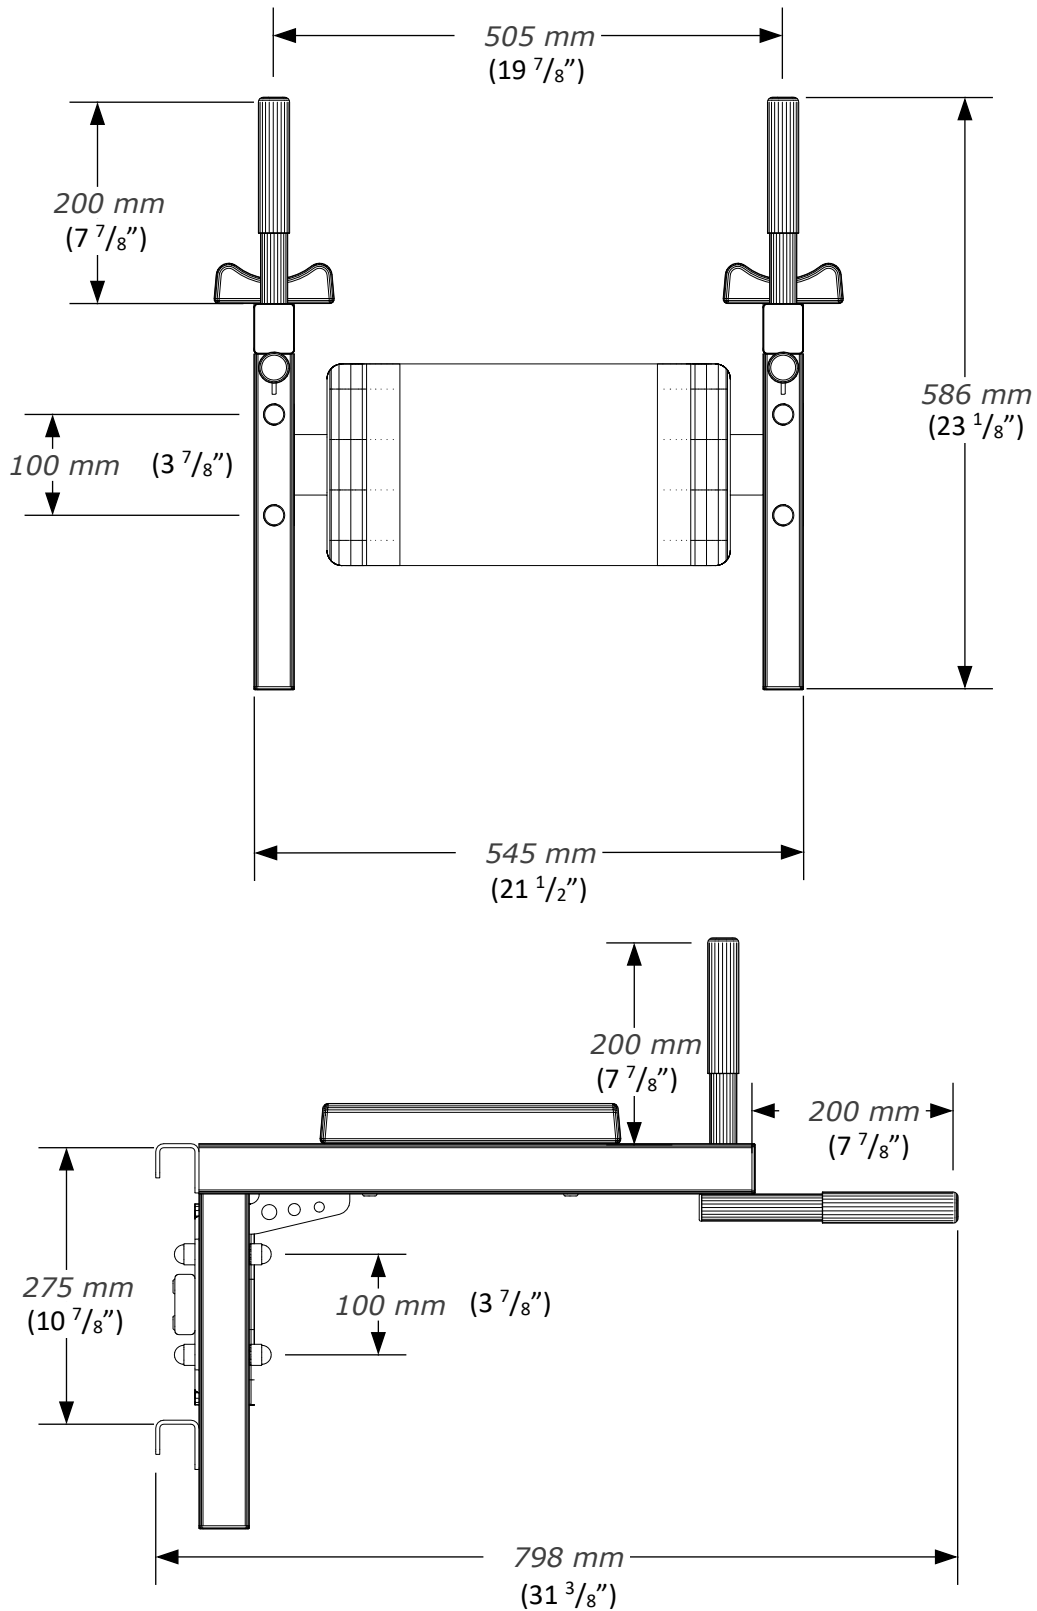

Číslo	Položka	Provozovatel skladu	Množství
1			2
2			1
3			1
4			2
5		M10 x 70	4
6		M6 x 60	4
7		M6 x 25	4
8		M10	8
9		M10	1
10			1

Šrouby:	
Balení: